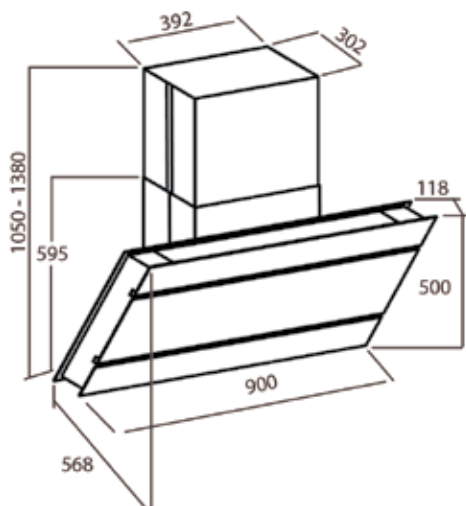

MODENA

PRODUKTSPEKIFIKASJONER

- Rustfrit stål/ sort glas.
- Bredder: 900 mm.
- 4 x 50 W halogenspotter.
- Metalfilter.
- Motor med dobbelt turbinhjul.

TEKNISKE DATA

- 230 V.
 - Luftmengde: 800 m³/t*.
 - Lydnivå fra: 40 dB.**
 - Kanaltilkobling: Ø 150 mm.
- * Frittblåsende i.h.t IEC 61591.
** Lydtrykk i.h.t IEC 60704-2-13.

MÅLSKISSE

MODENA FRITTHENGENDE MODELL

Bredde	Farge	Varenr.	Pris
900	Sort/Rustfri	540.35.1098.2	18.700,-

TILBEHØR

Vare	Farge	Varenr.	Pris
Avtrekssett Ø 162 mm		830.51.2162.9	625,-
Nanotech Steel-Ren		499.99.1015.9	400,-
Nanotech Glass-Ren		499.99.1025.9	400,-