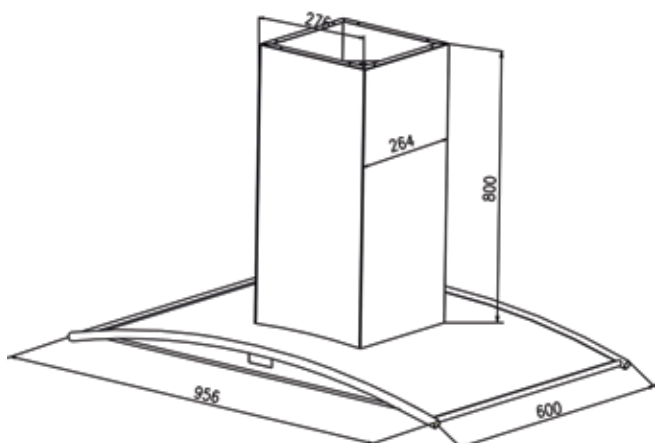

MÅLSKISSER

KURVA FRITTHENGENDE MODELL

Bredde	Farge	Varenr.	Pris u/motor	Pris m/ motor
900	Rustfri	421.21.1008.x*	10.775,-**	11.450,-

* Sett inn 2 for innebygd motor eller 3 for uten motor i steden for x i varenr.

** Tilleggspris for ekstern motor

TILBEHØR TIL KURVA FRITTHENGENDE

Vare	Varenr.	Pris
Nanotech Steel-Ren	499.99.1015.9	400,-
Nanobehandlet produkt	401.99.3000.0	2.500,-

EKSTERNE MOTORER, SE FLIK

Alle priser er inkl. moms og miljøgebyr. Frakt kommer i tillegg.