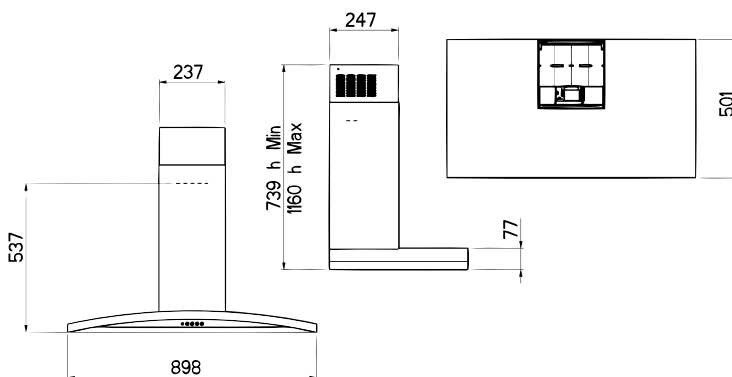

DECOR 840 VEGGMODELL · DECOR-LINE

PRODUKTSPEKIFIKASJONER

- Rustfritt stål.
- Bredde: 900 mm.
- 2 x 40 W halogenspotter.
- Motor med dobbelt turbinhjul.
- 4 motorhastigheter
- Touchregulering.
- Stålfiler (avansert type)

TEKNISKE DATA

- 230 V.
- Wattforbruk: 290 W.
- Luftmengde: 600 m³/t*.
- Lydnivå: 62 dB.**
- Kanaltilkobling: Ø 150 mm.
- * Frittblåsende i.h.t IEC 61591.
- ** Lydtrykk i.h.t IEC 60704-2-13.

MÅLSKISSER

DECOR 840 VEGGMODELL

Bredde	Farge	Varenr.	Pris
900	Rustfri	527.20.1098.2	11.000,-

TILBEHØR TIL DECOR 840

Vare	Varenr.	Pris
Avtrekksett Ø 162 mm	830.51.2162.9	625,-
Nanotech Steel-Ren	499.99.1015.9	400,-