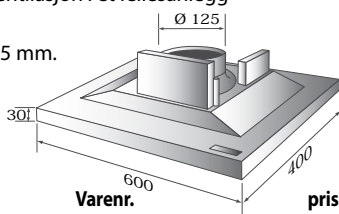

## VENUS · CENTRAL-LINE

- Beregnet til montering under overskap.
- Leveres i bredde 60 cm.
- Vaskbart metallfilter.
- Halogenspot.
- Fingertouchpanel.
- Timerstyring 20-40-60 min.
- Grunnventilasjon: 72 m<sup>3</sup>/t.
- Forsert ventilasjon: 144 m<sup>3</sup>/t.
- Tilpasset for sentralventilasjon i et fellesanlegg (f.eks. Boligblokk).
- Kanaltilkobling: Ø 125 mm.