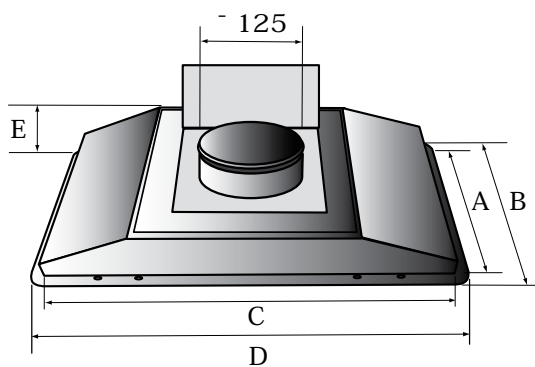

TFHCE · CENTRAL-LINE · FOR FELLESAVTREKK

PRODUKTSPEKIFIKASJONER

- Filterinnsats uten motor beregnet for sentralventilasjon. Kan bl.a. benyttes sammen med Thermex kjøkkenhetter (Century-Line).
- Kan også monteres i overskap.
- Leveres med spjeld i.h.t. forskriftene for innregulering.
- TFHC 360-380 leveres med 2 stålfiltre, halogenspotter og fingertouchpanel.
- Grunnventilasjon: 72 m³/t (kan reguleres til et lavere nivå)
- Forsert ventilasjon: 144 m³/h.
- Wattforbruk: 40 W.
- 2 x 20 W halogenspotter.
- Støynivå: 30 dB ved grunnventilasjon.
- Spjeldet kan innstilles i 5 ulike posisjoner.
- Timerstyring 20-40-60 min.
- Kanaltilkobling: Ø 125 mm.
- Tilpasset for sentralventilasjon i et fellesanlegg (f.eks. Boligblokk).
- Godkjent av det Danske Teknologiske Institutt.

Vennligst innhent tilbud ved flere enheter for prosjekter!

MÅLSKISSE

Mål i mm	A	B	C	D	E
TFCE 360	268	278	509	545	277
TFCE 380	364	400	706	745	277

TFHCE 360-380

Vare	Farge	Varenr.	Pris
TFHCE 360	Stålgrå	513.99.9158.3	11.250,-
TFHCE 380	Stålgrå	513.99.9028.3	11.750,-