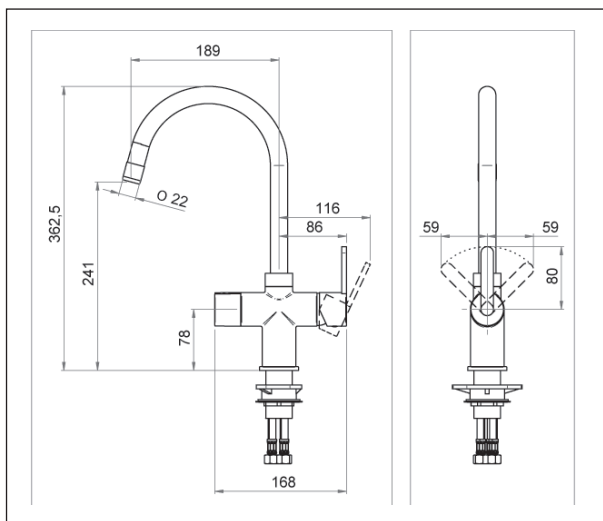

TEKNISKE SPESIFIKASJONER

Strøm:	230 V.
Effekt:	1500 W.
Kapasitet vann:	4,7 ltr.
Max. Amp:	10 A.
Max trykk:	600 kPa.
Mål (LxBxH):	550 x 211 x 143 mm.
Oppvarmingstid til 100° v/påfylling av beholder:	22 min.
Forbruk ved standby:	32 W.
Temperaturområde:	0-115°

- Montering i sokkel. Mål: 550 x 211 x 143 mm.

ENKELT OG
FUNKSJONELT