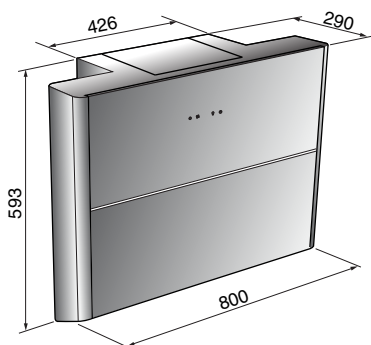

Pisa - med automatisk åpning av front

Produktspesifikasjoner

- Hvit.
- Bredde: 800 mm.
- 4 hastigheter.
- Belysning: Halogenspots 2 x 20 W.
- Metallfiltere.
- Touch betjening.
- Filter indikator.
- Timer.
- Automatisk åpning av front.
- Kan leveres med resirkulasjonsfilter.

Tekniske data

- 230 V
- Luftmengde: 900 m³/t.*
- Effekt: 160 W
- Wattforbruk for lukemotoren 20 W
- Lydnivå: 36 - 55 dB**
- Kanatilkobling: Ø 150 mm
- * Frittblåsende i.h.t IEC 61591
- ** Lydtrykk i.h.t IEC 60704-2-13