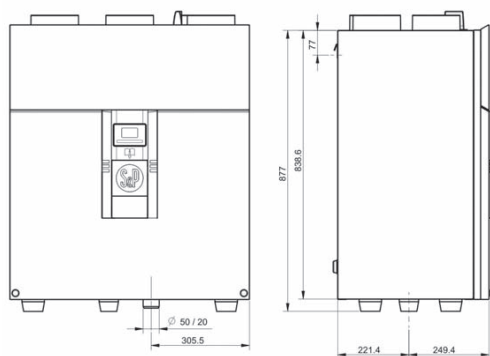

Flott hvitlakkert kabinett, passer godt f.eks. inn i en bod/teknisk rom

THERMEX Ideo – effektiv og energibesparende varmegjennvinningsaggregat til hele boligen

Det optimale varmegjennvinningsaggregatet til hele boligen. Sikrer konstant tilførsel av frisk temperert luft hvor man ønsker det i boligen – samtidig som det fjernes "avfallsluft" fra kjøkkenet, våtrom eller andre rom man ønsker avtrekk fra. Energieffektiviteten er helt opp til 95%, luftstrømmen er konstant og temperert, og energiforbruket for de to motorene er redusert til et absolutt minimum. Ideo kan samtidig benyttes som en ekstern motor for kjøkkenhettene i serien Central-Line, tilkobles da gjennom THERMEX sin Embox.

Produktspesifikasjoner

- 2 innebygde motorer/vifter
- Trådløs fjernbetjening, maks avstand 150 m
- Trådløs boost
- Inntaksfilter med pre-filter
- Utsugningsfilter
- 100% sommer-bypass med frikjøling
- Automatisk innregulering av luftstrømmen
- Avansert selvkalibrering som alltid sikrer en balansert ventilasjon uansett rørsystem

Ideo

Beskrivelse	Varenr.	Pris
Ideo varmeveksler	760.34.1000.2	20.400,-

Tekniske data

- Wattforbruk
- Luftmengde
- Lydnivå
- Energieffektivitet inntil 95% av ytelsen
- Kanaltilkoblinger

Elegant fjernbetjening som også kan plasseres på kabinettet.

Sekundær fjernbetjening til boost-funksjonen.