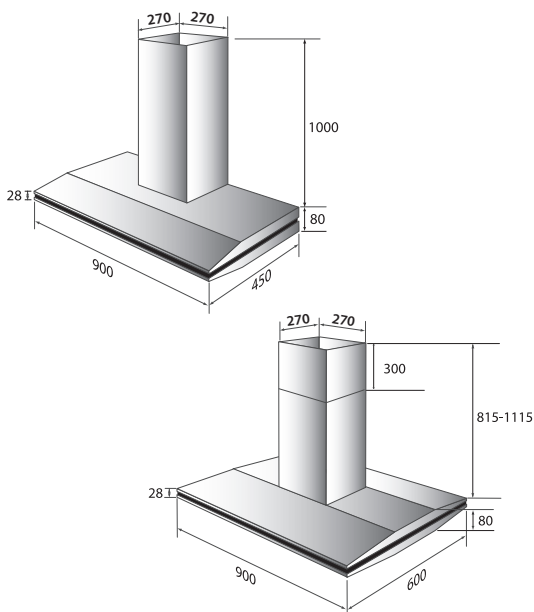

Tilbehør

Vare	Varenr.	Pris
Fjernbetjening		2.500,-
Tilpassning av standardkanal, skjæring av hellingsgrad etc.	402.99.1000.9	tilleggspris 2.100,-
Avtrekkør/Pipe rustfritt, 270 x 270 mm		
Fritth., lengde: 1950 mm	450.99.2908.9	tilleggspris 5.225,-*
Avtrekkør/Pipe rustfritt, 270 x 270 mm		
Vegg, lengde: 1950 mm	450.99.2918.9	tilleggspris 5.225,-*
* Inkl. evt. tilskjæring		
Takflens for avslutning mot tak - Kan ikke brukes til kanal med hellingsgrad		
270 x 270 mm, rustfri, fritth.	458.99.9258.9	1.575,-
270 x 270 mm, rustfri, vegg	458.99.9158.9	1.575,-