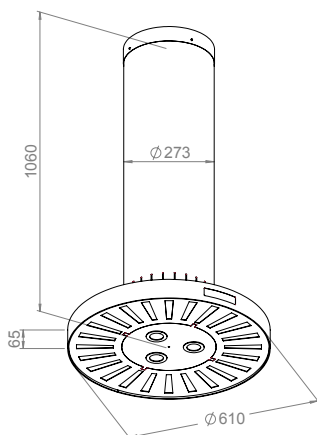

### Produktspesifikasjoner

- Rondium frittstående leveres i rustfritt stål/sort softtouch lakk.
- Bredder: Ø 600 mm.
- 3x20 W halogen.
- 8 stk filtre i ytterkantene.
- Multifarget LED decor lys.
- Fingertouchpanel med mange funksjoner.
- Rondium leveres med innebygd motor eller uten motor beregnet til ekstern motor. (Ikke sentralventilasjon).
- 3 hastigheter + turbo.
- Fast kanal Ø 270 mm, lengde 1000 mm.

### Tekniske data

- 230 V
- Wattforbruk motor: 102 W
- Luftmengde med innebygd motor: 500 m<sup>3</sup>/t.\*
- Lydnivå: Innebygd silent motor: 54 dB (A)\*\*
- Kanaltilkobling: Ø 160 mm
- \* Frittblåsende i.h.t. IEC 61591
- \*\* Lydtrykk i.h.t. IEC 60704-2-13

Ø 270 mm, rustfri	458.99.9278.9	1.575,-
-------------------	---------------	---------

LED arbeidslys

Dekorasjonslys, i flere forskjellige farger