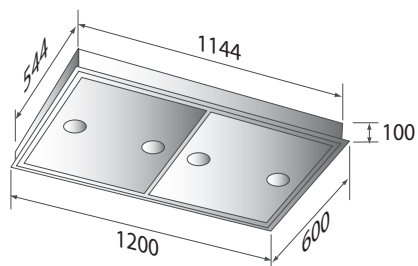

Lysstyrke

3 motorhastigheter

Ettventilasjon

Turbo

Av/på

THERMEX lanserer en ny fjernbetjening i løpet av 2011.
Designet av Jacob Jensen Design.

Øvrige mål kan leveres etter ønske

Quickfit