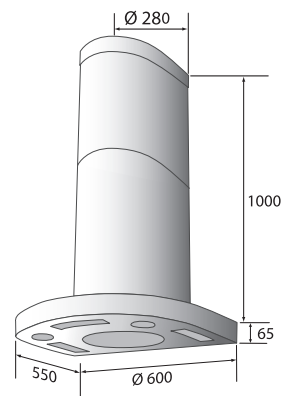

Decor 600/Ronda vegg

Pris på spesialmål eller spesialfarge gis på forespørsel

Produktspesifikasjoner

- Rustfritt stål.
- Bredde: 600 mm.
- Justerbare halogenspotter: 2 x 20 W.
- Stålfiler.
- 1 eller 2 filtre i midten, samt 3 stk filtre i ytterkantene.
- Fingertouchpanel.
- 3 hastigheter + turbo.
- Leveres med innebygd motor eller uten motor beregnet til ekstern motor (ikke sentralventilasjon).
- THERMEX Quickfit (se side 152)
- Fjernbetjening som ekstrautstyr (se side 6)

Tekniske data

- 230 V
- Wattforbruk: 245 W
- Luftmengde med innebygd motor: 1060 m³/t*
- Lydnivå med innebygd silent motor: 60 dB.**
- Kanaltilkobling: Ø 160 mm
- * Frittblåsende i.h.t. IEC 61591
- ** Lydtrykk i.h.t. IEC 60704-2-13

Tilbehør

| | Varenr. | Pris |
|--|---------------|-----------------------|
| Fjernbetjening | | 2.500,- |
| Avtrekssett, Ø 162 mm | 830.51.2162.9 | 650,- |
| Tilpassning av standardkanal, skjæring av hellingsgrad etc. Veggmodell | 537.99.0008.9 | tilleggspris 1.550,- |
| Avtreksrør/Pipe, vegg Lengde: 1450 mm | 537.21.1508.9 | tilleggspris 3.000,-* |

* inkl. evt. tilskjæring

Quickfit

Tekniske data

- 230 V
- Wattforbruk: 230 W
- Luftmengde: 1200 m³/t*
- Lydnivå: 56 dB.** Lydnivået er målt ved motorens plassering
- Kanaltilkobling: Ø 160 mm.
- Motor kan monteres utvendig på vegg eller på loft (Her brukes medfølgende festeordninger)
- Motordimensjoner: H: 480 mm. B: 445 mm. D: 165 mm
- * Frittblåsende i.h.t. IEC 61591
- ** Lydtrykk i.h.t. IEC 60704-2-13