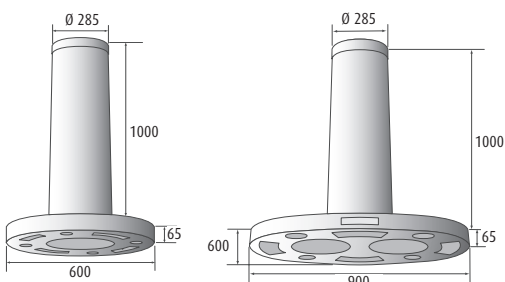

Pris på spesialmål eller spesialfarge gis på forespørsel

Produktspesifikasjoner

- Leveres i 2 varianter:
Rund Ø 600 mm, i rustfritt stål.
Oval 900 x 600 mm i rustfritt stål.
- Bredde: Rund: Ø600 mm. Oval: 900 mm.
- 4 stk 20 W halogenspotter.
- 1 eller 2 filtre i midten, samt 4 stk filtre i ytterkanterne.
- Fingertouchpanel.
- Leveres med innebygd motor eller uten motor beregnet til ekstern motor (ikke sentralventilasjon).
- 3 hastigheter + turbo.
- THERMEX Quickfit (se side 152)
- Fjernkontroll som ekstrautstyr (se side 6)

Fritthengende modell

Bredde	Farge	Varenr.	Innebygd	Ekstern
Ø 600	Rustfri	528.18.6068.x*	13.275,-	15.050,-
900 x 600	Rustfri	528.18.6098.x*	20.500,-	23.375,-

* Sett inn 2 for innebygd motor eller 3 for en ekstern motor.

* inkl. evt. tilskjæring

Quickfit

Tekniske data

- 230 V
- Wattforbruk: 230 W
- Luftmengde: 1200 m³/t.*
- Lydnivå: 56 dB.** Lydnivået er målt ved motorens plassering.
- Kanaltilkobling: Ø 160 mm.
- Motor kan monteres utvendig på vegg eller på loft (Her brukes medfølgende festeordninger)
- Motordimensjoner: H: 480 mm. B: 445 mm. D: 165 mm
- * Frittblåsende i.h.t. IEC 61591
- ** Lydtrykk i.h.t. IEC 60704-2-13