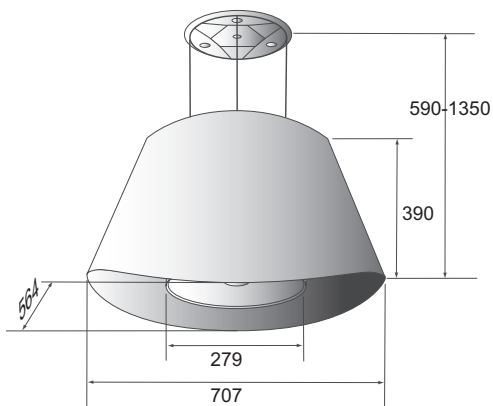

Decor 590

Produktspesifikasjoner

- Rustfritt stål.
- Bredde: 707 x 564 mm.
- Filterdel indv. Ø 248 mm.
- 3 hastigheter + turbo.
- Halogenspotter: 1 x 40 W.
- Dekorasjonslys 3 x 40 W.
- Resirkulering.
- Aluminiumsfilter.
- "Long-life" filter.
- Motor med dobbelt turbinhjul.
- Decor 590 er designet som en lampe og monteres med vriere i taket. Den har stålfilter + vaskbart kullfilter (resirkulering).

Tekniske data

- 230 V
- Wattforbruk: 250 W
- Luftmengde: 400 m³/t*
- Lydnivå: 62 dB.**
- * Frittblåsende i.h.t. IEC 61591
- ** Lydtrykk i.h.t. IEC 60704-2-13

Fritthengende modell

Bredde	Farge	Varenr.	Pris
707	Rustfri	528.20.5908.2	18.700,-