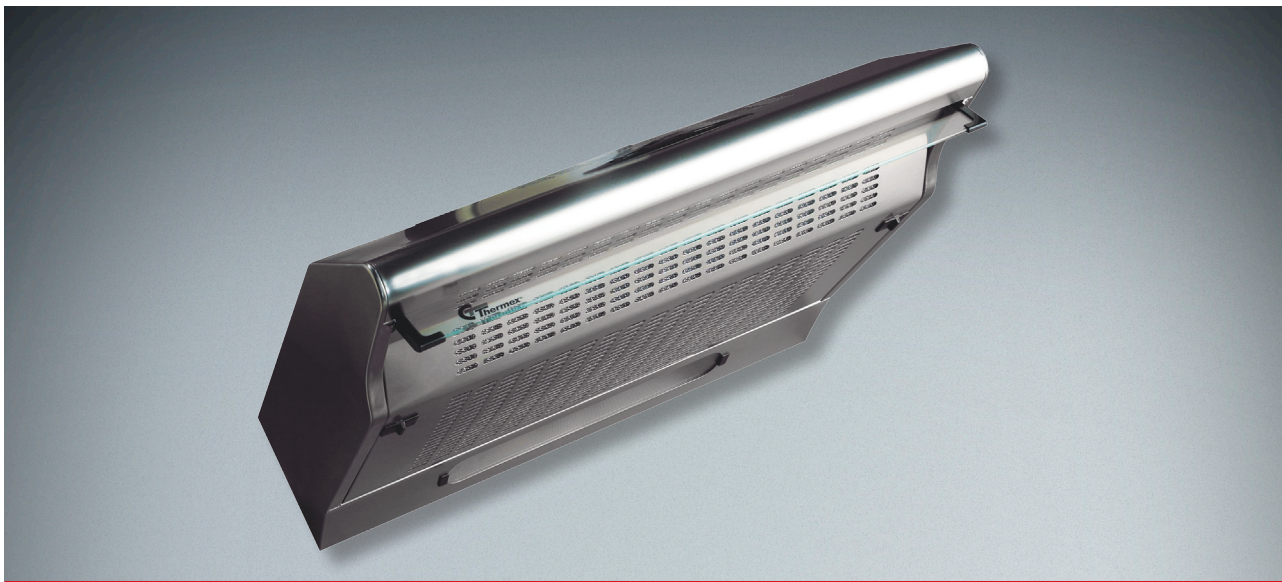

FS302

Produktspesifikasjoner

- Leveres i hvit eller rustfritt stål.
- Bredde: 600 mm.
- 2 x 40 W lys.
- Stålfiler.
- 3-trins regulering.
- 3 hastigheter.
- FS302 kan også leveres med pipe i hvit eller rustfritt stål.
- Kan leveres med resirkulasjonsfilter.
- Sentralventilasjon, se side 115.

Tekniske data

- 230 V
 - Wattforbruk motor: 80-130 W
 - Luftmengde: 380 m³/t* med 1 motor
 - Lydnivå: 63-64 dB.**
 - Kanaltilkobling: Ø 125 mm
 - Uttak for utluft enten på oversiden eller i bakkant
- * Frittblående i.h.t. IEC 61591
** Lydtrykk i.h.t. IEC 60704-2-13