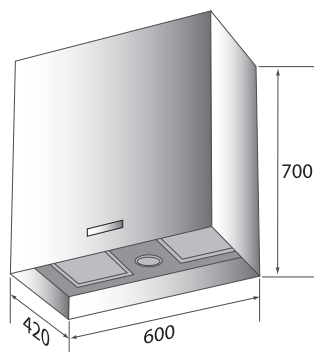

Veggmodell

Bredde	Farge	Varenr.	Pris u/motor	Pris m/motor
600	Rustfri	410.99.5068.x*	16.675,-**	18.750,-

Ekstern motor til loft, tak eller utvendig på vegg – se flik i katalogens bakside

* Sett inn 2 for innebygd motor eller 3 for uten motor i stedet for x i varenr.

** Tilleggspris for ekstern motor

Leveringstid kan forekomme

Til sentralventilasjon

Bredde	Farge	Varenr.	Pris u/motor
600	Rustfri	410.99.5068.6	11.200,-

Ved sentralventilasjon tilkommer pris for innsatser (se side 110)

Fjernkontroll kan ikke brukes i forbindelse med sentralventilasjon

Leveringstid må påregnes.

Tilbehør

	Varenr.	Pris
Fjernbetjening		2.500,-
Resirkuleringsfilter TFMH 360	535.21.1360.9	250,-
Avtrekksett, Ø 162	830.51.2162.9	650,-

Quickfit

Labyrintfiltere