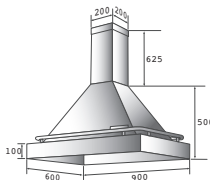

Røsnæs veggmodell

Bredde	Farge	Varenr.	Pris u/motor	Pris m/motor
600	Hvit	405.99.1311.x*	15.600,-**	16.925,-
800	Hvit	405.99.3311.x*	15.875,-**	17.775,-

Rømø Fritthengende modell

Bredde	Farge	Varenr.	Pris u/motor	Pris m/motor
600	Hvit	425.99.1311.x*	15.350,-**	17.325,-
900	Hvit	425.99.4311.x*	17.325,-**	18.575,-

Ekstern motor til loft, tak eller utvendig på vegg - se flik i katalogens bakside

* Sett inn 2 for innebygd motor eller 3 for uten motor i stedet for x i varenr.
Leveringstid kan forekomme

Til sentralventilasjon

Bredde	Farge	Varenr.	Pris u/innsats
600 - vegg	Hvit	405.99.1311.6	10.150,-
800 - vegg	Hvit	405.99.3311.6	10.425,-
600 - fritth.	Hvit	425.99.1311.6	9.000,-
800 - fritth.	Hvit	425.99.4311.6	12.000,-

Ved sentralventilasjon tilkommer pris for innsatser (se side 110)
Fjernkontroll kan ikke brukes i forbindelse med sentralventilasjon
Leveringstid må påregnes.

Tilbehør

	Varenr.	Pris
Fjernbetjening		2.500,-
Resirkulasjonsfilter TFMH 360	535.21.1360.9	250,-
Resirkulasjonsfilter TFMH 380	535.21.1380.9	300,-
Tilpassning av standardkanal, skjæring av hellingsgrad etc.	402.99.1000.9	tilleggspris 2.100,-
Avtrekkssrør/Pipe, vegg 200 x 200 mm, hvit Lengde: 1900 mm	450.99.4911.9	tilleggspris 4.000,-*
Avtrekkssrør/Pipe, fritthengende, 200 x 200 mm, hvit Lengde: 1900 mm	450.99.4901.9	tilleggspris 4.000,-*
Avtrekksett, Ø 162	830.51.2162.9	650,-

* inkl. evt. tilskjæring

Alle priser er inkl. moms og miljøgebyr. Frakt kommer i tillegg