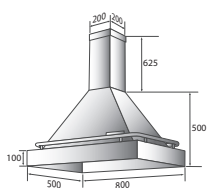

Røsnæs veggmodell

Bredde	Farge	Varenr.	Pris u/motor	Pris m/motor
600	Hvit	405.99.1311.x*	15.600,-**	16.925,-
800	Hvit	405.99.3311.x*	15.875,-**	17.775,-

Rømø Fritthengende modell

Bredde	Farge	Varenr.	Pris u/motor	Pris m/motor
600	Hvit	425.99.1311.x*	15.350,-**	17.325,-
900	Hvit	425.99.4311.x*	17.325,-**	18.575,-

Ekstern motor til loft, tak eller utvendig på vegg - se flik i katalogens bakside

* Sett inn 2 for innebygd motor eller 3 for uten motor i stedet for x i varenr.
Leveringstid kan forekomme

Til sentralventilasjon

Bredde	Farge	Varenr.	Pris u/innsats
600 - vegg	Hvit	405.99.1311.6	10.150,-
800 - vegg	Hvit	405.99.3311.6	10.425,-
600 - fritth.	Hvit	425.99.1311.6	9.000,-
800 - fritth.	Hvit	425.99.4311.6	12.000,-

Ved sentralventilasjon tilkommer pris for innsatser (se side 110)
Fjernkontroll kan ikke brukes i forbindelse med sentralventilasjon
Leveringstid må påregnes.

Tilbehør

	Varenr.	Pris
Fjernbetjening		2.500,-
Resirkulasjonsfilter TFMH 360	535.21.1360.9	250,-
Resirkulasjonsfilter TFMH 380	535.21.1380.9	300,-
Tilpassning av standardkanal, skjæring av hellingsgrad etc.	402.99.1000.9	tilleggspris 2.100,-
Avtrekkssrør/Pipe, vegg 200 x 200 mm, hvit Lengde: 1900 mm	450.99.4911.9	tilleggspris 4.000,-*
Avtrekkssrør/Pipe, fritthengende, 200 x 200 mm, hvit Lengde: 1900 mm	450.99.4901.9	tilleggspris 4.000,-*
Avtrekksett, Ø 162	830.51.2162.9	650,-

* inkl. evt. tilskjæring

Alle priser er inkl. moms og miljøgebyr. Frakt kommer i tillegg