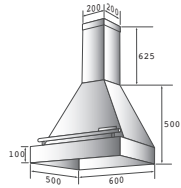

Røsnæs veggmodell

Bredde	Farge	Varenr.	Pris u/motor	Pris m/motor
600	Hvit	405.99.1311.x*	15.600,-**	16.925,-
800	Hvit	405.99.3311.x*	15.875,-**	17.775,-

Rømø Fritthengende modell

Bredde	Farge	Varenr.	Pris u/motor	Pris m/motor
600	Hvit	425.99.1311.x*	15.350,-**	17.325,-
900	Hvit	425.99.4311.x*	17.325,-**	18.575,-

Ekstern motor til loft, tak eller utvendig på vegg - se flik i katalogens bakside

* Sett inn 2 for innebygd motor eller 3 for uten motor i stedet for x i varenr.
Leveringstid kan forekomme

Til sentralventilasjon

Bredde	Farge	Varenr.	Pris u/innsats
600 - vegg	Hvit	405.99.1311.6	10.150,-
800 - vegg	Hvit	405.99.3311.6	10.425,-
600 - fritth.	Hvit	425.99.1311.6	9.000,-
800 - fritth.	Hvit	425.99.4311.6	12.000,-

Ved sentralventilasjon tilkommer pris for innsatser (se side 110)
Fjernkontroll kan ikke brukes i forbindelse med sentralventilasjon
Leveringstid må påregnes.

Tilbehør

	Varenr.	Pris
Fjernbetjening		2.500,-
Resirkulasjonsfilter TFMH 360	535.21.1360.9	250,-
Resirkulasjonsfilter TFMH 380	535.21.1380.9	300,-
Tilpassning av standardkanal, skjæring av hellingsgrad etc.	402.99.1000.9	tilleggspris 2.100,-
Avtrekkssrør/Pipe, vegg 200 x 200 mm, hvit Lengde: 1900 mm	450.99.4911.9	tilleggspris 4.000,-*
Avtrekkssrør/Pipe, fritthengende, 200 x 200 mm, hvit Lengde: 1900 mm	450.99.4901.9	tilleggspris 4.000,-*
Avtrekksett, Ø 162	830.51.2162.9	650,-

* inkl. evt. tilskjæring

Alle priser er inkl. moms og miljøgebyr. Frakt kommer i tillegg