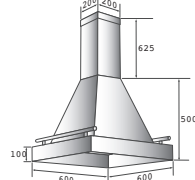

Røsnæs veggmodell

Bredde	Farge	Varenr.	Pris u/motor	Pris m/motor
600	Hvit	405.99.1311.x*	15.600,-**	16.925,-
800	Hvit	405.99.3311.x*	15.875,-**	17.775,-

Rømø Fritthengende modell

Bredde	Farge	Varenr.	Pris u/motor	Pris m/motor
600	Hvit	425.99.1311.x*	15.350,-**	17.325,-
900	Hvit	425.99.4311.x*	17.325,-**	18.575,-

Ekstern motor til loft, tak eller utvendig på vegg - se flik i katalogens bakside

* Sett inn 2 for innebygd motor eller 3 for uten motor i stedet for x i varenr.
Leveringstid kan forekomme

Til sentralventilasjon

Bredde	Farge	Varenr.	Pris u/innsats
600 - vegg	Hvit	405.99.1311.6	10.150,-
800 - vegg	Hvit	405.99.3311.6	10.425,-
600 - fritth.	Hvit	425.99.1311.6	9.000,-
800 - fritth.	Hvit	425.99.4311.6	12.000,-

Ved sentralventilasjon tilkommer pris for innsatser (se side 110)
Fjernkontroll kan ikke brukes i forbindelse med sentralventilasjon
Leveringstid må påregnes.

Tilbehør

	Varenr.	Pris
Fjernbetjening		2.500,-
Resirkulasjonsfilter TFMH 360	535.21.1360.9	250,-
Resirkulasjonsfilter TFMH 380	535.21.1380.9	300,-
Tilpassning av standardkanal, skjæring av hellingsgrad etc.	402.99.1000.9	tilleggspris 2.100,-
Avtrekkssrør/Pipe, vegg 200 x 200 mm, hvit Lengde: 1900 mm	450.99.4911.9	tilleggspris 4.000,-*
Avtrekkssrør/Pipe, fritthengende, 200 x 200 mm, hvit Lengde: 1900 mm	450.99.4901.9	tilleggspris 4.000,-*
Avtrekksett, Ø 162	830.51.2162.9	650,-

* inkl. evt. tilskjæring

Alle priser er inkl. moms og miljøgebyr. Frakt kommer i tillegg