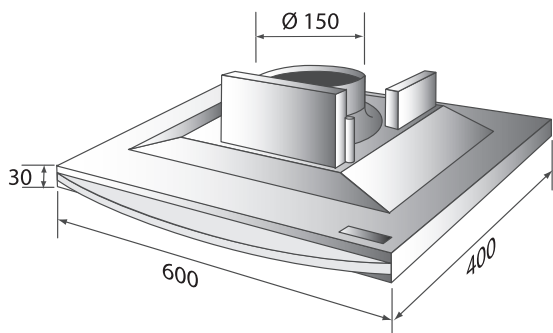

Quickfit

Labyrintfiltere