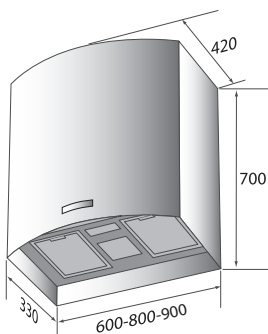

Veggmodell

Bredde	Farge	Varenr.	Pris u/motor	Pris m/motor
600	Rustfri	410.99.6008.x*	23.175,-**	25.325,-
800	Rustfri	410.99.8008.x*	24.000,-**	26.100,-
900	Rustfri	410.99.9008.x*	25.750,-**	27.875,-

Ekstern motor til loft, tak eller utvendig på vegg – se flik i katalogens bakside

Med dekorasjonslys				
600	Rustfri	410.99.6018.x*	24.950,-**	26.650,-
800	Rustfri	410.99.8018.x*	25.600,-**	27.300,-
900	Rustfri	410.99.9018.x*	27.300,-**	29.000,-

* Sett inn 2 for innebygd motor eller 3 for uten motor i stedet for x i varenr.

** Tilleggspris for ekstern motor

Leveringstid kan forekomme

Til sentralventilasjon

Bredde	Farge	Varenr.	Pris u/innsats
600	Rustfri	410.99.6008.6	17.700,-
800	Rustfri	410.99.8008.6	18.350,-
900	Rustfri	410.99.9008.6	20.050,-

Ved sentralventilasjon tilkommer pris for innsatser (se side 110)
Fjernkontroll kan ikke brukes i forbindelse med sentralventilasjon
Leveringstid må påregnes.

Tilbehør

	Varenr.	Pris
Fjernbetjening		2.500,-
Resirkuleringsfilter TFMH 360	535.21.1360.9	250,-
Avtrekksett, Ø 162	830.51.2162.9	650,-

Quickfit

Labyrintfiltre