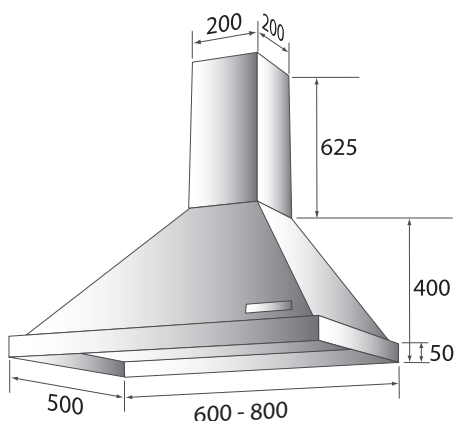

Veggmodell

Bredde	Farge	Varenr.	Pris u/motor	Pris m/motor
600	Hvit	405.99.1201.x*	13.750,-**	15.875,-
600	Rustfri	405.99.1208.x*	19.800,-**	21.875,-
800	Hvit	405.99.3101.x*	15.175,-**	16.475,-
800	Rustfri	405.99.3108.x*	20.650,-**	22.875,-

Ekstern motor til loft, tak eller utvendig på vegg - se flik i katalogens bakside

* Sett inn 2 for innebygd motor eller 3 for uten motor i stedet for x i varenr.

** Tilleggspris for ekstern motor

Leveringstid kan forekomme

Til sentralventilasjon

Bredde	Farge	Varenr.	Pris u/innsats
600	Hvit	405.99.1201.6	8.150,-
600	Rustfri	405.99.1208.6	14.325,-
800	Hvit	405.99.3101.6	9.000,-
800	Rustfri	405.99.3108.6	15.000,-

Ved sentralventilasjon tilkommer pris for innsatser (se side 110)
Fjernkontroll kan ikke brukes i forbindelse med sentralventilasjon
Leveringstid må påregnes.

Tilbehør

	Varenr.	Pris
Fjernbetjening		2.500,-
Resirkulasjonsfilter TFMH 360	535.21.1360.9	250,-
Resirkulasjonsfilter TFMH 380	535.21.1380.9	300,-
Tilpassning av standardkanal, skjæring av hellingsgrad etc.	402.99.1000.9	tilleggspris 2.100,-
Avtrekkør/Pipe, 200x200 mm, hvit Lengde: 1900 mm	450.99.4911.9	tilleggspris 4.000,-*
200 x 200 mm, rustfri. Lengde:1900 mm	450.99.4918.9	tilleggspris 5.200,-*
Avtrekksett, Ø 162	830.51.2162.9	650,-

* inkl. evt. tilskjæring

Quickfit

Labyrintfiltre