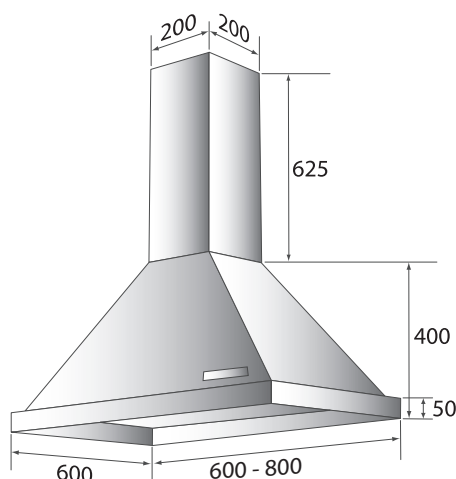

Fritthengende modell

Bredde	Farge	Varenr.	Pris u/motor	Pris m/motor
600	Hvit	425.99.1101.x*	14.625,-**	15.875,-
600	Rustfri	425.99.1108.x*	20.750,-**	22.875,-
800	Hvit	425.99.1401.x*	14.975,-**	16.225,-
800	Rustfri	425.99.1408.x*	22.125,-**	24.225,-

Ekstern motor til loft, tak eller utvendig på vegg - se flik i katalogens bakside

* Sett inn 2 for innebygd motor eller 3 for uten motor i stedet for x i varenr.

** Tilleggspris for ekstern motor

Leveringstid kan forekomme

Til sentralventilasjon

Bredde	Farge	Varenr.	Pris u/innsats
600	Hvit	425.99.1101.6	8.500,-
600	Rustfri	425.99.1108.6	14.850,-
800	Hvit	425.99.1401.6	9.000,-
800	Rustfri	425.99.1408.6	15.850,-

Ved sentralventilasjon tilkommer pris for innsatser (se side 110)
Fjernkontroll kan ikke brukes i forbindelse med sentralventilasjon
Leveringstid må påregnes.

Tilbehør

	Varenr.	Pris
Fjernbetjening		2.500,-
Resirkulasjonsfilter TFMH 360	535.21.1360.9	250,-
Resirkulasjonsfilter TFMH 380	535.21.1380.9	300,-
Tilpassning av standardkanal, skjæring av hellingsgrad etc.	402.99.1000.9	tilleggspris 2.100,-
Avtrekkssrør/Pipe, 200 x 200 mm, hvit Lengde: 1900 mm	450.99.4901.9	tilleggspris 4.000,-*
200 x 200 mm, rustfri. Lengde: 1900 mm	450.99.4908.9	tilleggspris 4.900,-*
Avtrekksett, Ø 162	830.51.2162.9	650,-

* inkl. evt. tilskjæring

Quickfit

Labyrintfiltre