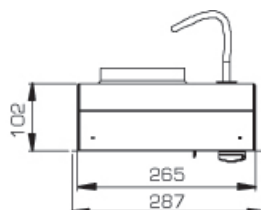

### Veggmodell

Bredde	Farge	Varenr.	Pris
TFHCE 460	Stålgrå	513.12.9158.3	6.750,-

Etter installasjonen skjer innregulering av spjeldet direkte med fingertouchpanelet.