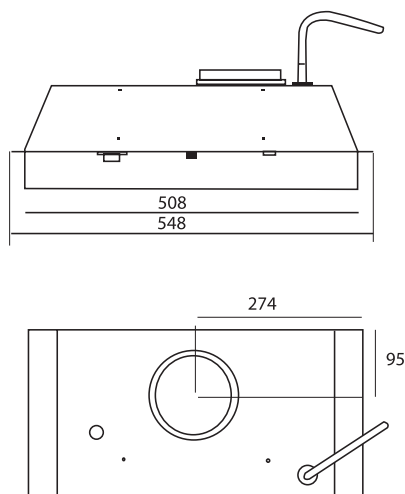

### Produktspesifikasjoner

- Filterinnsats uten motor beregnet for sentralventilasjon. Kan bl.a. benyttes sammen med THERMEX kjøkkenhetter (Century-Line).
- Kan også monteres i overskap.
- TFHCE 460 leveres med stålfiltere, halogenspotter og fingertouchpanel.
- Leveres med spjeld i.h.t. forskriftene for innregulering.
- Grunnventilasjon: 72 m<sup>3</sup>/t (kan reguleres til et lavere nivå).
- Forsert ventilasjon: 144 m<sup>3</sup>/h.
- Wattforbruk: 40 W.
- 2 x 20 W halogenspotter.
- Støynivå: 27 dB ved grunnventilasjon.
- Elektronisk regulering av spjeldet.
- Kanaltilkobling: Ø 125 mm.
- Tilpasset for sentralventilasjon i et fellesanlegg (f.eks. Boligblokk).

### Veggmodell

Bredde	Farge	Varenr.	Pris
TFHCE 460	Stålgrå	513.12.9158.3	6.750,-

Etter installasjonen skjer innregulering av spjeldet direkte med fingertouchpanelet.