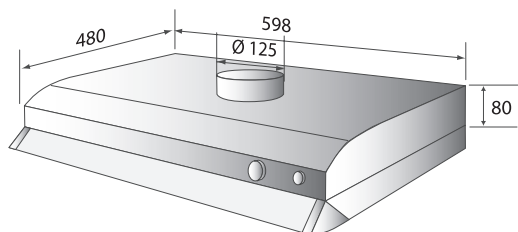

Produktspesifikasjoner

- Plan 250/Volum 251 er utstyrt med et patentbeskyttet innreguleringssjeld i metall samt stuss for trykfallsmåling.
- Spjeldet styres av en timer.
- 11 W lysrør (G23 sokkel).
- Timer kan brukes for å åpne spjeldet i 5-60 minutter før spjeldet deretter lukkes igjen.
- Vaskbart filter.
- 230 V.
- Thermex Plan 250/Volum 251 er utstyrt med et innreguleringssjeld og stuss til trykfallsmåling. Oppfyller kravene i byggeforskriftene med hensyn til innregulering osv

Vennligst innhent tilbud ved flere enheter for prosjekter!

Fabriksinnstilling ventilasjon

- Forsert ventilasjon: 40 l/s (144 m³/t) ved 100 pa
- Grunnventilasjon: 20 l/s (72 m³/t) ved 120 pa (kan reguleres til et lavere nivå)
- Spjeldinnstilling: G 4,8
- Lydnivå: 27 db (A)
- Tilpasset for sentralventilasjon i et fellesanlegg
- Kanaltilkobling: Ø125 mm

Plan 250 uten motor, med metallspjeld

Bredde	Farge	Varenr.	Pris
600	Hvit	530.30.2250.2	3.500,-

Plan 250 med switch

Bredde	Farge	Varenr.	Pris
600	Hvit	530.30.2300.2	4.875,-

Volume 251 uten motor, med metallspjeld