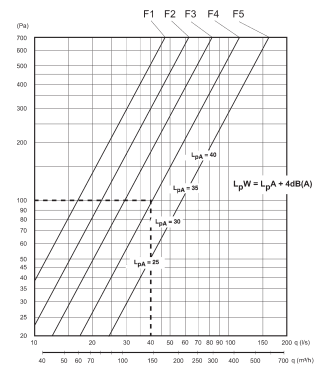

Uttrekksvifte

Type	Varenr.	Pris
FSK-495-11	530.30.5067.2	6.875,-

Grunnventilasjon

Dimensjoneringsdiagram

Forsert ventilasjon

Dimensjoneringsdiagram

Innreguleringsdiagram

Innreguleringsdiagram