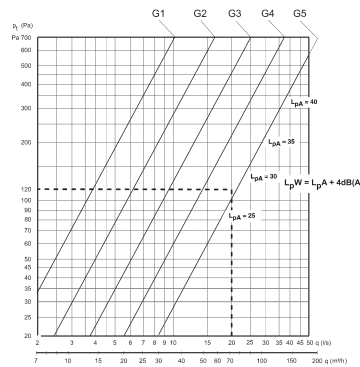

Vennligst innhent tilbud ved flere enheter for prosjekter!

Fabriksinnstilling ventilasjon

- Forsert ventilasjon: 40 l/s (144 m³/t) ved 100 pa.
- Grunnventilasjon: 20 l/s (72 m³/t) ved 120 pa. (kan reguleres til et lavere nivå)
- Spjeldinnstilling: G 4,8.
- Lydnivå: 27 dB (A)
- Tilpasset for sentralventilasjon i et fellesanlegg.
- Kanaltilkobling: Ø 125 mm.

Uttrekksvifte

Type	Varenr.	Pris
FSK-495-11	530.30.5067.2	6.875,-

Grunnventilasjon

Dimensjoneringsdiagram

Forsert ventilasjon

Dimensjoneringsdiagram

Innreguleringsdiagram

Innreguleringsdiagram