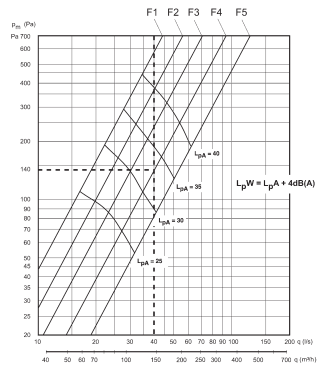

Uttrekksvifte

Type	Varenr.	Pris
FSK-495-11	530.30.5067.2	6.875,-

Grunnventilasjon

Dimensjoneringsdiagram

Forsert ventilasjon

Dimensjoneringsdiagram

Innreguleringsdiagram

Innreguleringsdiagram