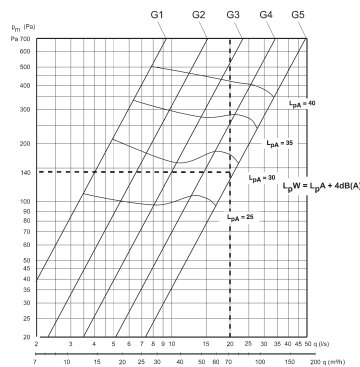

Uttrekksvifte

Type	Varenr.	Pris
FSK-495-11	530.30.5067.2	6.875,-

Grunnventilasjon

Dimensjoneringsdiagram

Forsert ventilasjon

Dimensjoneringsdiagram

Innreguleringsdiagram

Innreguleringsdiagram