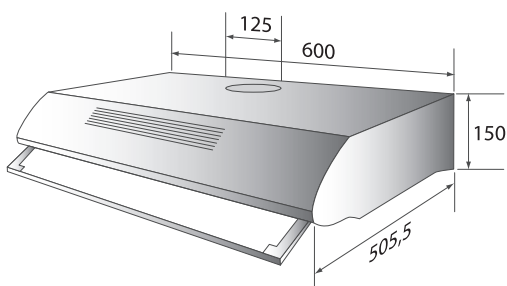

Produktspesifikasjoner

- Leveres i hvit eller i rustfritt stål.
- Bredde: 600 mm.
- 2 x 40 W lys.
- Stålfiler.
- Leveres med spjeld i.h.t. forskriftene for innregulering.

Vennligst innhent tilbud ved flere enheter for prosjekter!

Tekniske data

- Grunnventilasjon: 72 m³/t (kan reguleres til et lavere)
- Forsert ventilasjon: 144 m³/t
- Tilpasset for sentralventilasjon i et fellesanlegg (f.eks. Boligblokk)
- Kanaltilkobling: Ø 125 mm

Spjeld

Modell

Bredde	Farge	Varenr.	Pris
600	Hvit	530.25.5121.2	4.125,-
600	Stål	530.25.5228.2	5.400,-

Innjusteringsdiagram