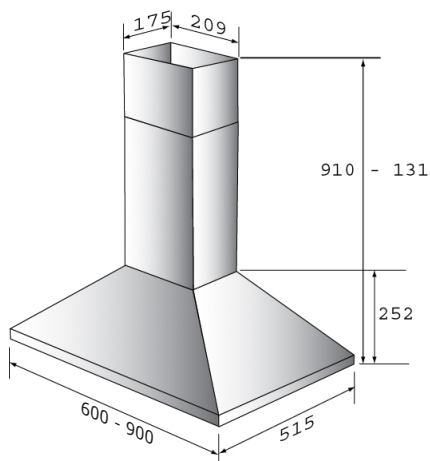

Central 902

Produktspesifikasjoner

- Rustfritt stål.
- Bredde: 600 eller 900 mm.
- 2 stålfiltere.
- 2 x 40 W - lys.
- Leveres med spjeld i.h.t. forskriftene for innregulering.

Vennligst innhent tilbud ved flere enheter for prosjekter!

Tekniske data

- Grunnventilasjon: 72 m³/t (kan reguleres til et lavere)
- Forsert ventilasjon: 144 m³/t
- Tilpasset for sentralventilasjon i et fellesanlegg (f.eks. Boligblokk)
- Kanaltilkobling: Ø 125 mm

Spjeld

Modell

Bredde	Farge	Varenr.	Pris
600	Stål	530.20.9068.2	5.000,-
900	Stål	530.20.9098.2	5.500,-

Innjusteringsdiagram