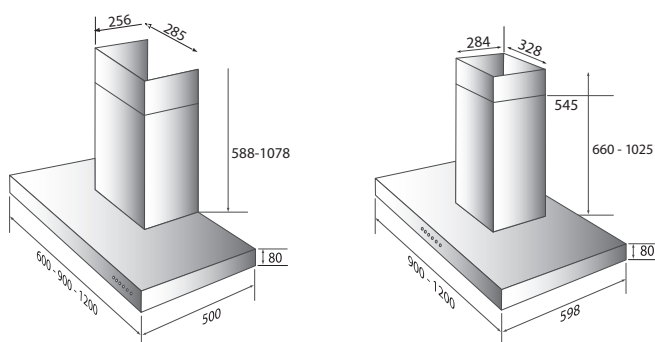

Alle priser er inkl. moms og miljøgebyr. Frakt kommer i tillegg