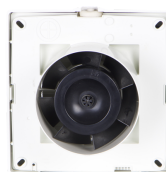

Punto M 120 A

Artikkelnummer: 200.40.4200.2

3 735,00 kr

EAN: 8010300113029

Vifteserie med et bredt utvalg av modeller for montering i vegg, tak eller vindu

Vifteserie med et bredt utvalg av modeller for montering i vegg, tak eller vindu. Ved installasjon i et vindu brukes et spesielt vindussett. En effektiv løsning for bad, toaletter og andre mindre rom.

Spesifikasjoner

Energiforbruk [W]	20
Airflow at 0 Pa [m³/t]	175
IP code	IPX4
Min. Lydtrykk ved 3 meter [dB(A)]	39,5
Betjening	Ingen
Materiale	Plastik