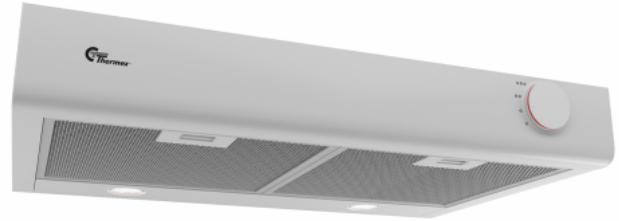

## Manchester Smart 600 mm Hvit Med motor

Artikkelnummer: 520.23.2061.2

4 655,00 kr

EAN: 5703347525124

Thermex Manchester Smart i hvit er en effektiv og stillegående avtrekkshette for skapmontering. Den innebygde motoren sørger for effektiv utsuging og kontrollknappen sørger for enkel og pålitelig drift.

**Thermex Manchester Smart** har et moderne design med avrundede kanter og en stor rund knapp for enkel betjening av lys og hastighet. Morderne skapintegrert hette i den rimelige enden av prisskalaen, men med alle nødvendige funksjoner og fordeler. Helt enkelt og elegant i design. Den innebygde motoren kan suge opptil 173 m<sup>3</sup>/t

### Spesifikasjoner

Minimum luftstrøm [m <sup>3</sup> /h]	<b>102</b>
Minimum lydeffekt [dB(A)]	<b>53</b>
Maksimal luftstrøm [m <sup>3</sup> /h]	<b>173</b>
Maksimal lydeffekt [dB(A)]	<b>65</b>
Energiforbruk [W]	<b>91</b>
Betjening	<b>Drejeknapp</b>
Materiale	<b>Hvitlakkert</b>