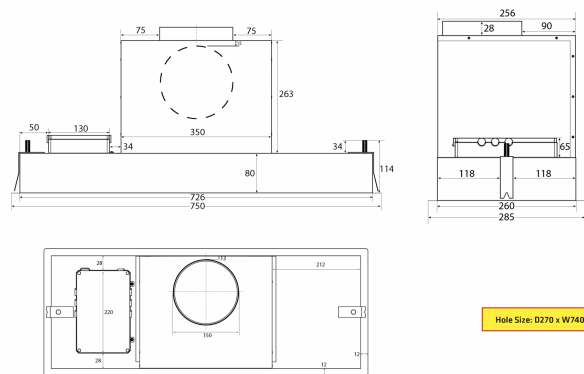

Spesifikasjoner

Minimum luftstrøm [m³/h]	310
Minimum lydeffekt [dB(A)]	51
Maksimal luftstrøm [m³/h]	550
Maksimal lydeffekt [dB(A)]	66
Betjening	Fjernkontroll
Materiale	Svartlakkert med svart glass

Metz Mini 734 - internal motor