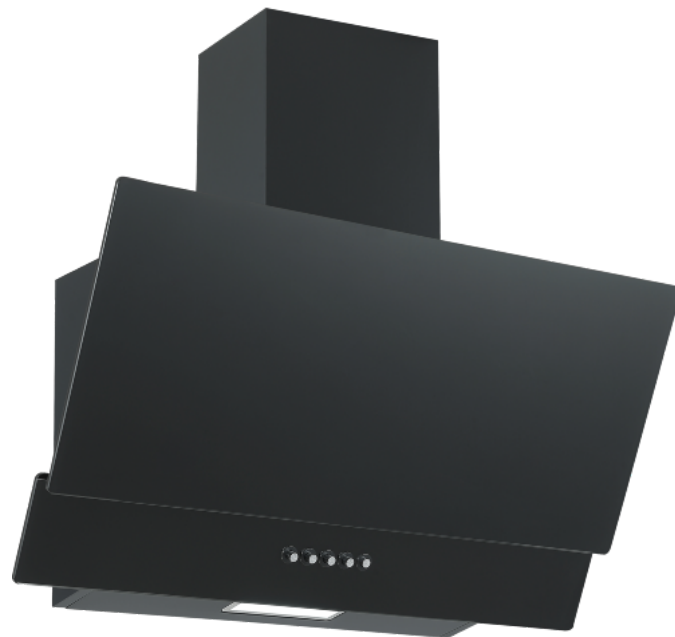

TXVK60 svart

Artikkelnummer: 540.31.1062.2

EAN: 5703347532368

A

Thermex TXVK 60 Sort. Er et ekstremt prisgunstig klassisk vertikalt sikte i 60 cm sort for montering på vegg med 3 hastigheter og en sugekapasitet på opptil 308 m³/t og LED-belysning. Mulighet for retur til friluft eller resirkulering

Spesifikasjoner

| | |
|--|------------------------------|
| Minimum luftstrøm [m ³ /h] | 164 |
| Minimum lydeffekt [dB(A)] | 52 |
| Maksimal luftstrøm [m ³ /h] | 302 |
| Maksimal lydeffekt [dB(A)] | 66 |
| Betjening | Trykknapp |
| Materiale | Svartlakkert med svart glass |